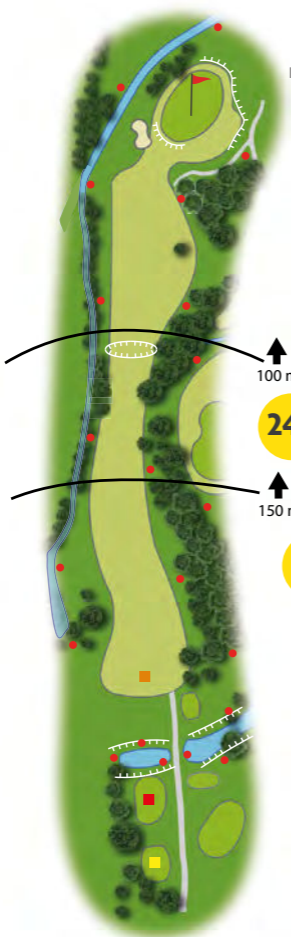

Legenda:

-  Rode paaltjes: hindernis
-  Grasbunker
-  Out of bounds
-  Afstand in meters tot midden green
-  Hoogteverschil in de baan

Speel door, maar haast je niet!

Op onze golfbaan gelden de volgende maximale rondetijden (bij drukte) op de 18-holes baan:

9 holes: 2 uur en 10 minuten

18 holes: 4 uur en 20 minuten

Plaatselijke regels:

Vind je op onze website.
Scan de QR-code hiernaast.

[óf klik hier](#)

Hole 1 Par 4

Hole 2

100 m

150 m

Hole 3

Hole 2 Par 3

Hole 4

Hole 3 Par 4

100 m

214

203

SI 10

214

SI 12

Hole 4 Par 3

Hole 5
↑

35 m
↑

70 62
48

105 92 83
SI 18 SI 18 SI 18