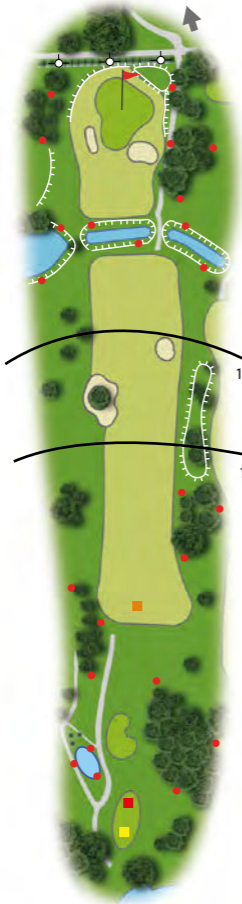

9 holes: 2 uur en 10 minuten

18 holes: 4 uur en 20 minuten

Plaatselijke regels:

Vind je op onze website.
Scan de QR-code hiernaast.

[óf klik hier](#)

Hole 1 Par 4

Hole 2

100 m

150 m

Hole 3

Hole 2 Par 3

Hole 4

Hole 3 Par 4

100 m

214

203

SI 10

214

SI 12

Hole 4 Par 3

Hole 5
↑

35 m
↑

70 62
48

105 92 83
SI 18 SI 18 SI 18

Hole 5 Par 5

Hole 6
➔

100 m

341	280	242
------------	------------	------------

150 m

291	230	192
------------	------------	------------

200 m

241	180	142
------------	------------	------------